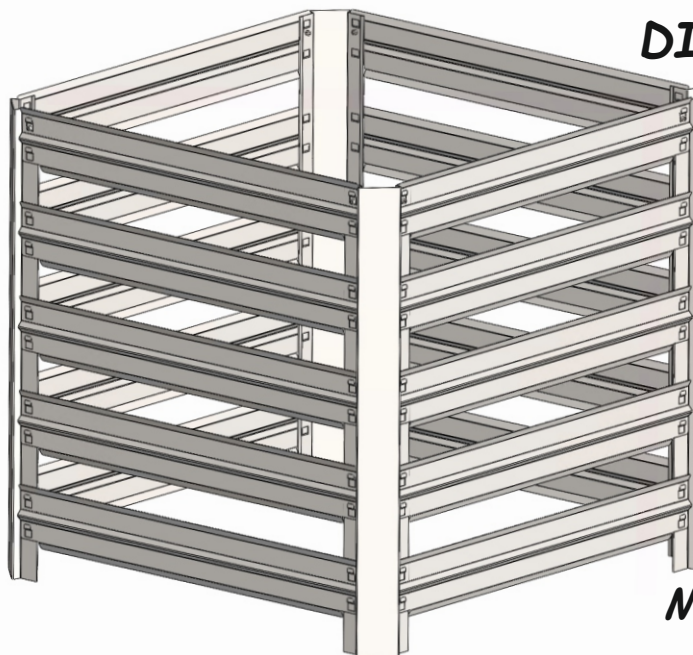

**VRTNI KOMPOSTER-
OTVORENI**

TEKIM d.o.o.
Varaždinska odvojak I, br. 4
Jalkovec
42000 Varaždin
Hrvatska
www.tekim.hr

DIMENZIJE: 90 x 90 x Visina 87 cm

ŠIFRA:6001

cca. 700 L

Pocinčani lim

LAKA MONTAŽA

DUGOTRAJAN

DIMENZIJE: 90 x 90 x Visina 87 cm

ŠIFRA:6001

cca. 700 L

Pocinčani lim

LAKA MONTAŽA

DUGOTRAJAN

**LAKO PUNJENJE I PRAŽNENJE
OTPORAN NA VREMENSKE UVJETE**

MOŽE SE U POTPUNOSTI RECIKLIRATI