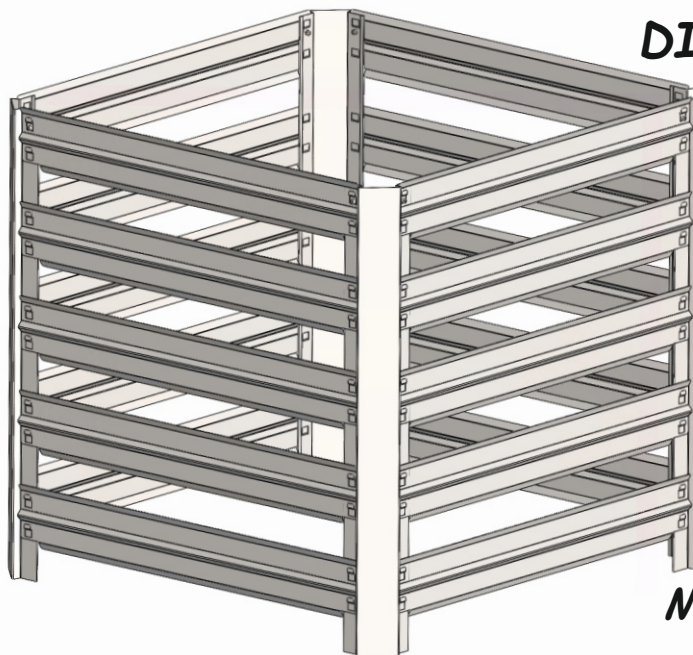

**VRTNI KOMPOSTER-
OTVORENI**

TEKIM d.o.o.
Varaždinska odvojak I, br. 4
Jalkovec
42000 Varaždin
Hrvatska
www.tekim.hr

DIMENZIJE: 90 x 90 x Visina 87 cm

ŠIFRA:6001

cca. 700 L

Pocinčani lim

LAKA MONTAŽA

DUGOTRAJAN

DIMENZIJE: 90 x 90 x Visina 87 cm

ŠIFRA:6001

cca. 700 L

Pocinčani lim

LAKA MONTAŽA

DUGOTRAJAN

**LAKO PUNJENJE I PRAŽNENJE
OTPORAN NA VREMENSKE UVJETE**

MOŽE SE U POTPUNOSTI RECIKLIRATI